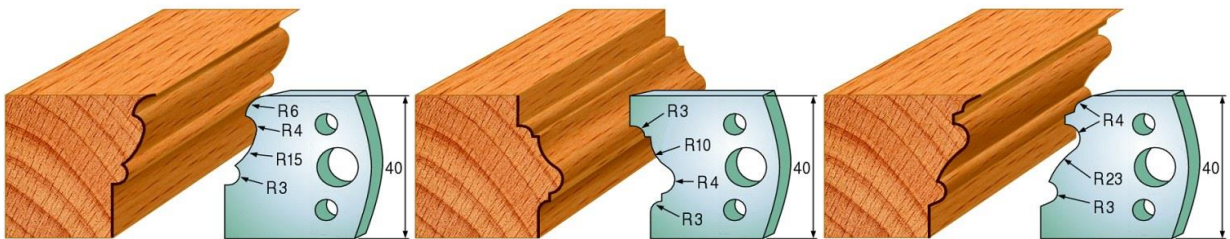

Profilový nůž č.: 101	Profilový nůž č.: 102	Profilový nůž č.: 103
Omezovač č.: 101	Omezovač č.: 102	Omezovač č.: 103