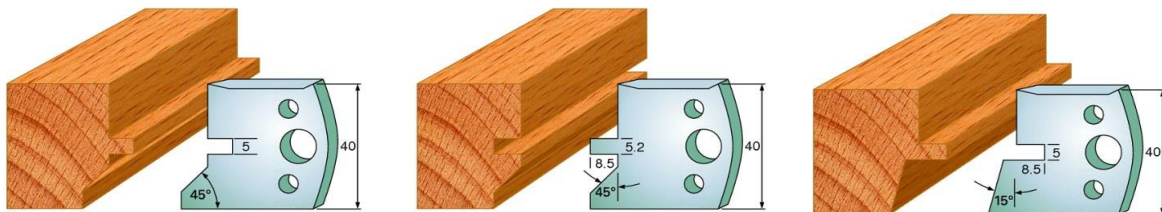

Profilový nůž č.: 083	Profilový nůž č.: 084	Profilový nůž č.: 085
Omezovač č.: 083	Omezovač č.: 084	Omezovač č.: 085