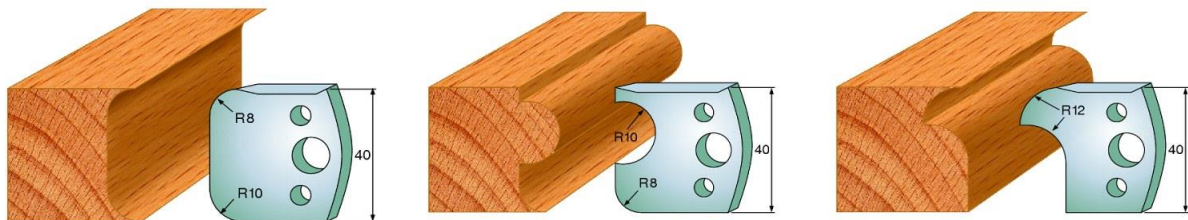

Profilové nože a omezovače šíře 40 mm

Profilový nůž č.: 000	Profilový nůž č.: 001	Profilový nůž č.: 002
Omezovač č.: 000	Omezovač č.: 001	Omezovač č.: 002

Profilový nůž č.: 003	Profilový nůž č.: 004	Profilový nůž č.: 005
Omezovač č.: 003	Omezovač č.: 004	Omezovač č.: 005