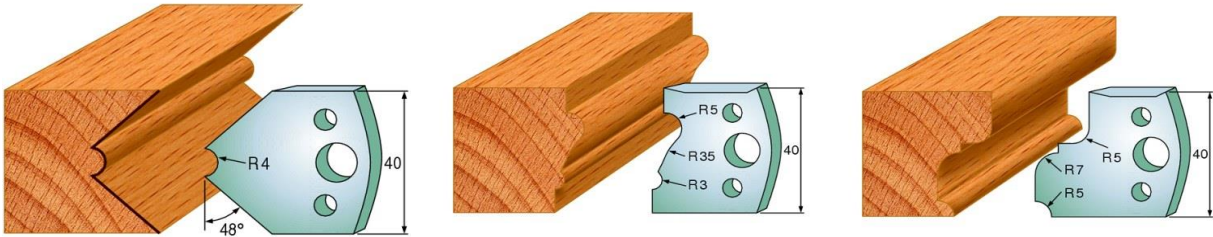

Profilové nože a omezovače šíře 40 mm

Profilový nůž č.: 080	Profilový nůž č.: 081	Profilový nůž č.: 082
Omezovač č.: 080	Omezovač č.: 081	Omezovač č.: 082