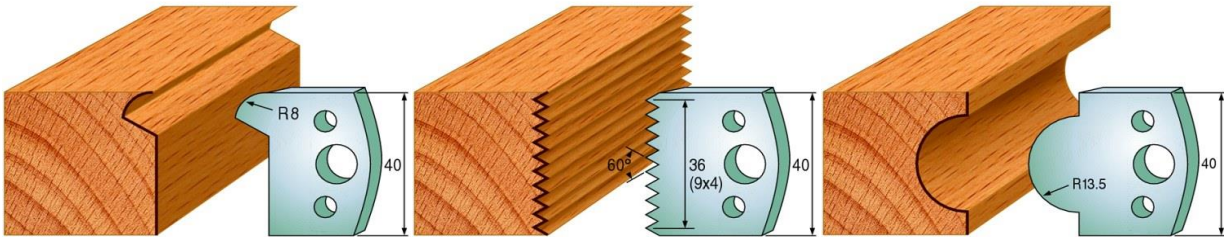

Profilové nože a omezovače šíře 40 mm

Profilový nůž č.: 116	Profilový nůž č.: 117	Profilový nůž č.: 118
Omezovač č.: 116	Omezovač č.: 117	Omezovač č.: 118