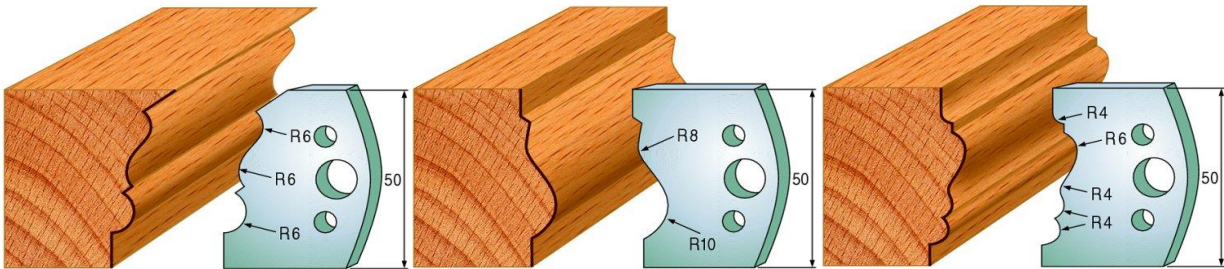

Profilové nože a omezovače šíře 50 mm

Profilový nůž č.: 509	Profilový nůž č.: 510	Profilový nůž č.: 511
Omezovač č.: 509	Omezovač č.: 510	Omezovač č.: 511