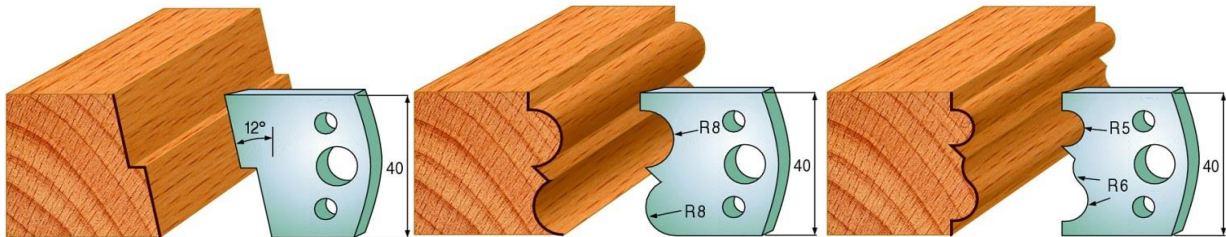

Profilové nože a omezovače šíře 40 mm

Profilový nůž č.: 027	Profilový nůž č.: 028	Profilový nůž č.: 029
Omezovač č.: 027	Omezovač č.: 028	Omezovač č.: 029