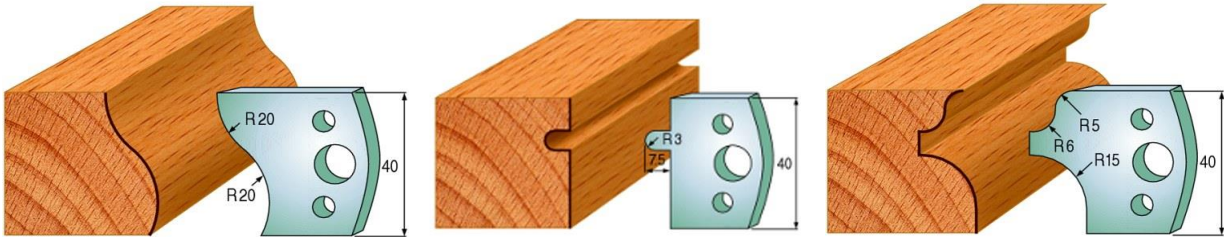

Profilové nože a omezovače šíře 40 mm

Profilový nůž č.: 009	Profilový nůž č.: 010	Profilový nůž č.: 011
Omezovač č.: 009	Omezovač č.: 010	Omezovač č.: 011