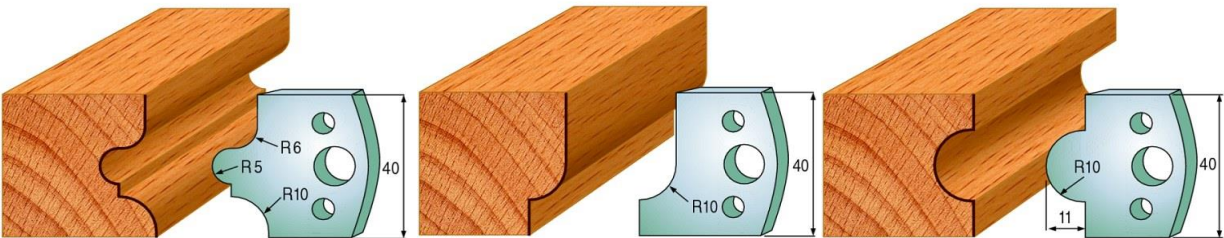

Profilový nůž č.: 012	Profilový nůž č.: 013	Profilový nůž č.: 014
Omezovač č.: 012	Omezovač č.: 013	Omezovač č.: 014