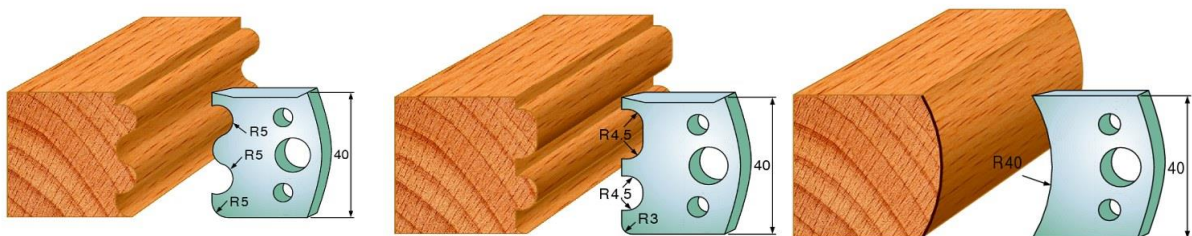

Profilové nože a omezovače šíře 40 mm

Profilový nůž č.: 000	Profilový nůž č.: 001	Profilový nůž č.: 002
Omezovač č.: 000	Omezovač č.: 001	Omezovač č.: 002

Profilový nůž č.: 003	Profilový nůž č.: 004	Profilový nůž č.: 005
Omezovač č.: 003	Omezovač č.: 004	Omezovač č.: 005