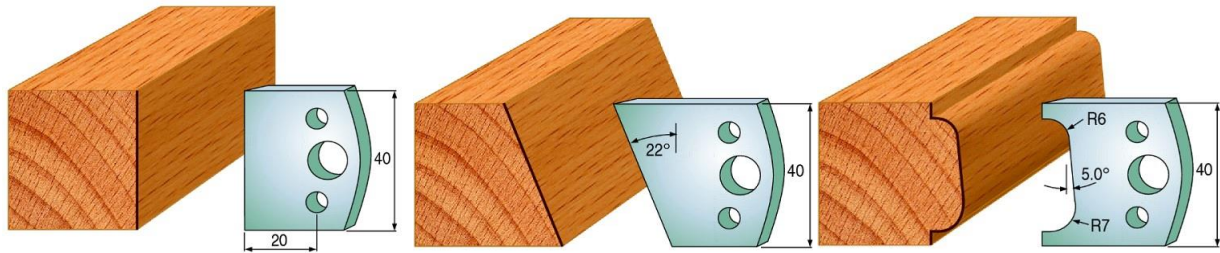

Profilové nože a omezovače šíře 40 mm

Profilový nůž č.: 000	Profilový nůž č.: 001	Profilový nůž č.: 002
Omezovač č.: 000	Omezovač č.: 001	Omezovač č.: 002

Profilový nůž č.: 003	Profilový nůž č.: 004	Profilový nůž č.: 005
Omezovač č.: 003	Omezovač č.: 004	Omezovač č.: 005