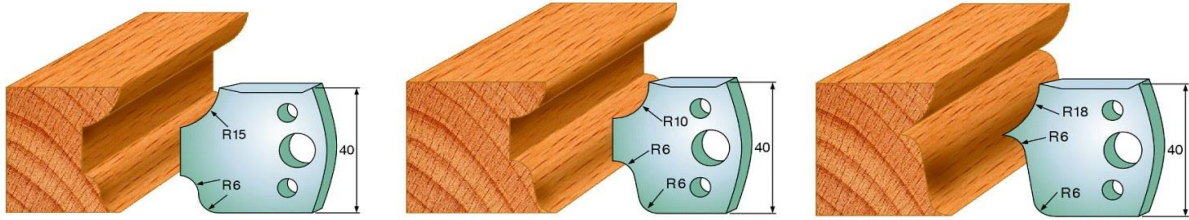

Profilové nože a omezovače šíře 40 mm

Profilový nůž č.: 044	Profilový nůž č.: 045	Profilový nůž č.: 046
Omezovač č.: 044	Omezovač č.: 045	Omezovač č.: 046