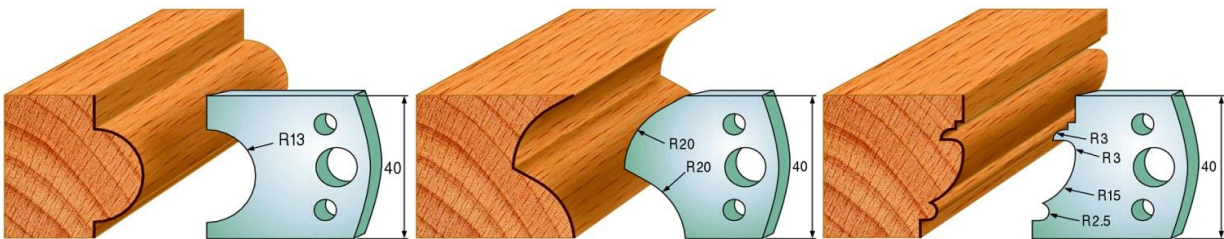

Profilový nůž č.: 119	Profilový nůž č.: 120	Profilový nůž č.: 121
Omezovač č.: 119	Omezovač č.: 120	Omezovač č.: 121