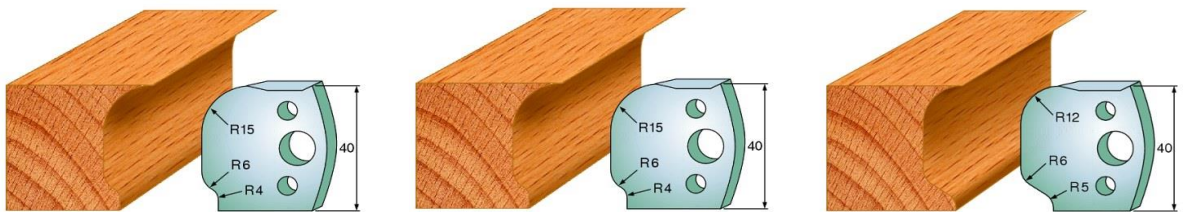

Profilový nůž č.: 047	Profilový nůž č.: 048	Profilový nůž č.: 049
Omezovač č.: 047	Omezovač č.: 048	Omezovač č.: 049