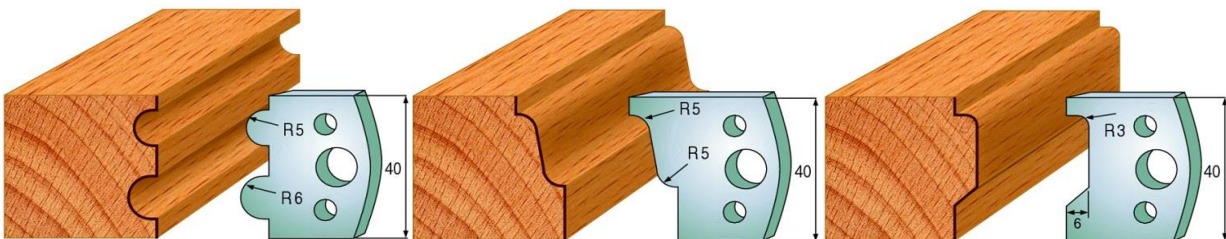

Profilový nůž č.: 030	Profilový nůž č.: 031	Profilový nůž č.: 032
Omezovač č.: 030	Omezovač č.: 031	Omezovač č.: 032