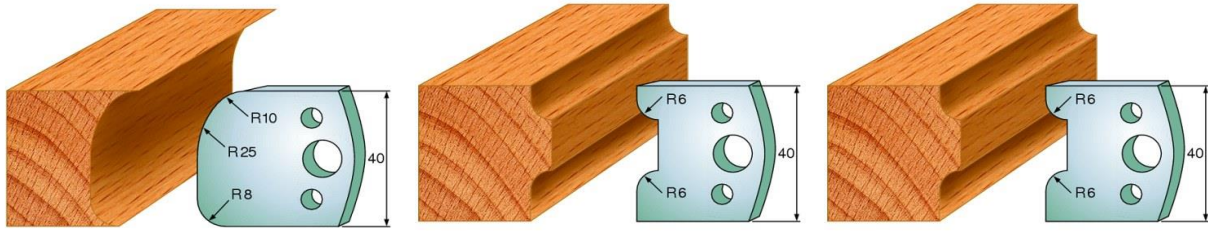

Profilové nože a omezovače šíře 40 mm

Profilový nůž č.: 062	Profilový nůž č.: 063	Profilový nůž č.: 064
Omezovač č.: 062	Omezovač č.: 063	Omezovač č.: 064